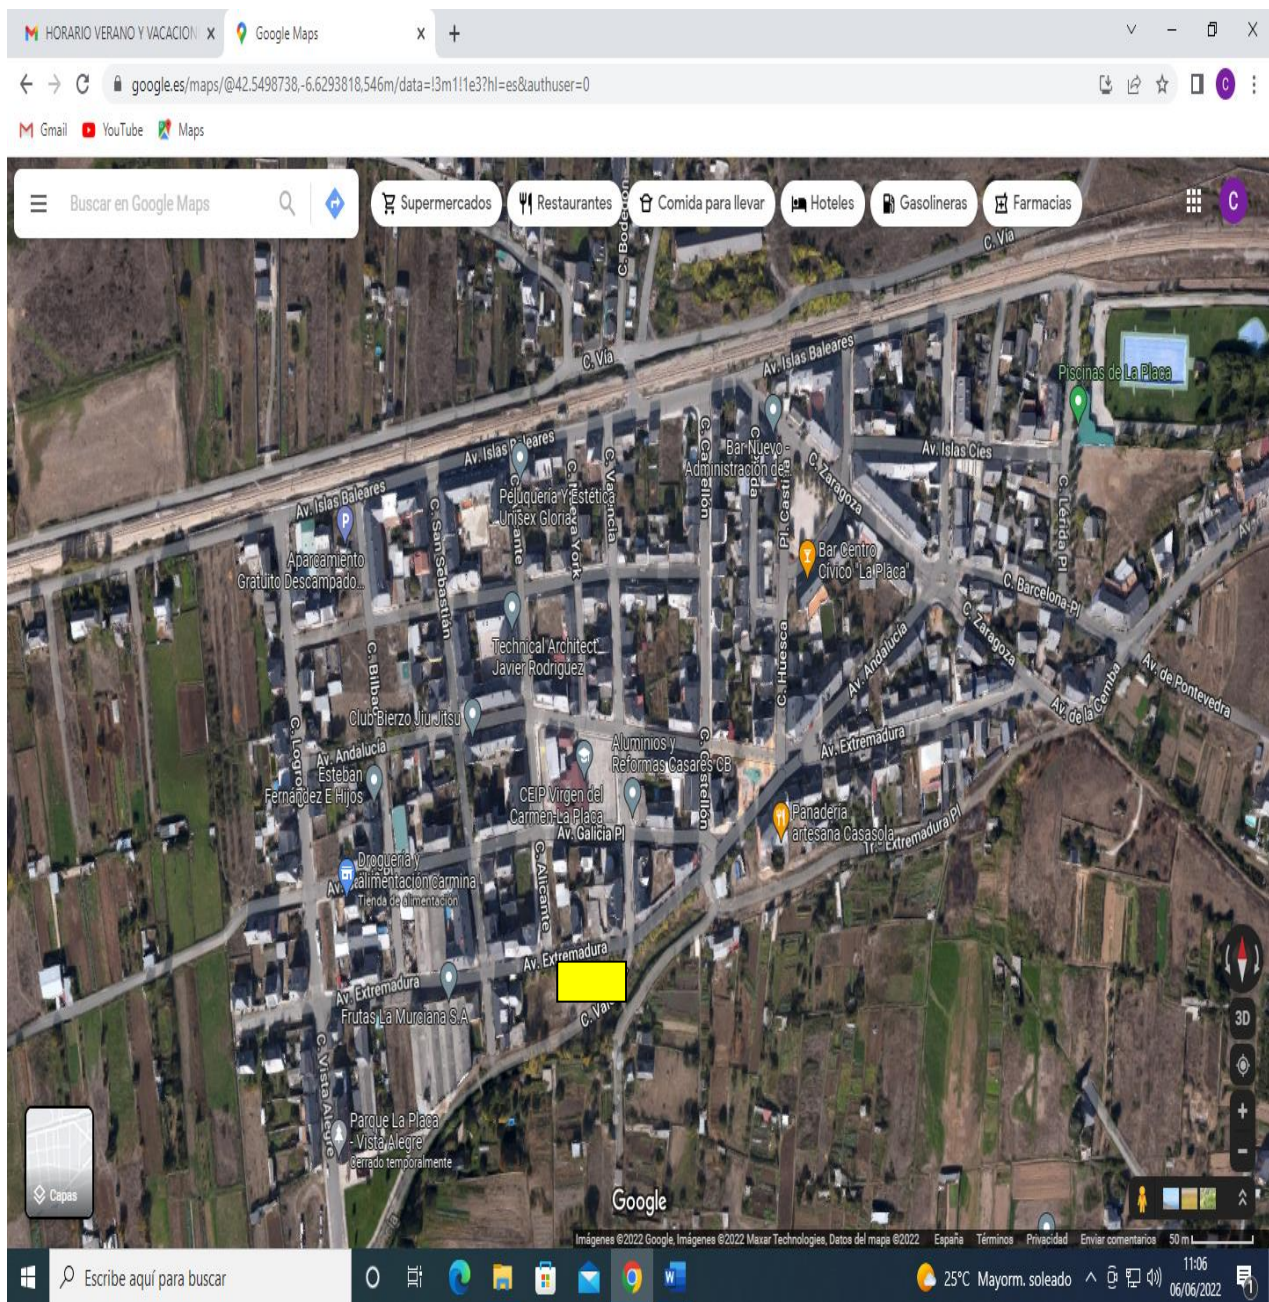

JUNTA DIRECTIVA

SUBDELEGACIÓN COMARCAL DEL BIERZO DE FÚTBOL

LUGAR DE CELEBRACIÓN

La Subdelegación Comarcal propone como lugar de celebración del evento, y en colaboración con la Concejalía de Deportes del Ayuntamiento de Ponferrada y la Asociación de Vecinos “El Carrascal” de La Placa, la pista deportiva situada en el Barrio de La Placa de Ponferrada, en concreto en la Avenida de Extremadura.

Para garantizar la seguridad de los asistentes, solicitamos el **cierre** de las siguientes calles:

- **Avenida de Extremadura**, desde el cruce con la Calle Valencia y la Calle San Sebastián.
- **Calle Alicante**, desde el cruce de Avenida de Galicia a la Avenida de Extremadura