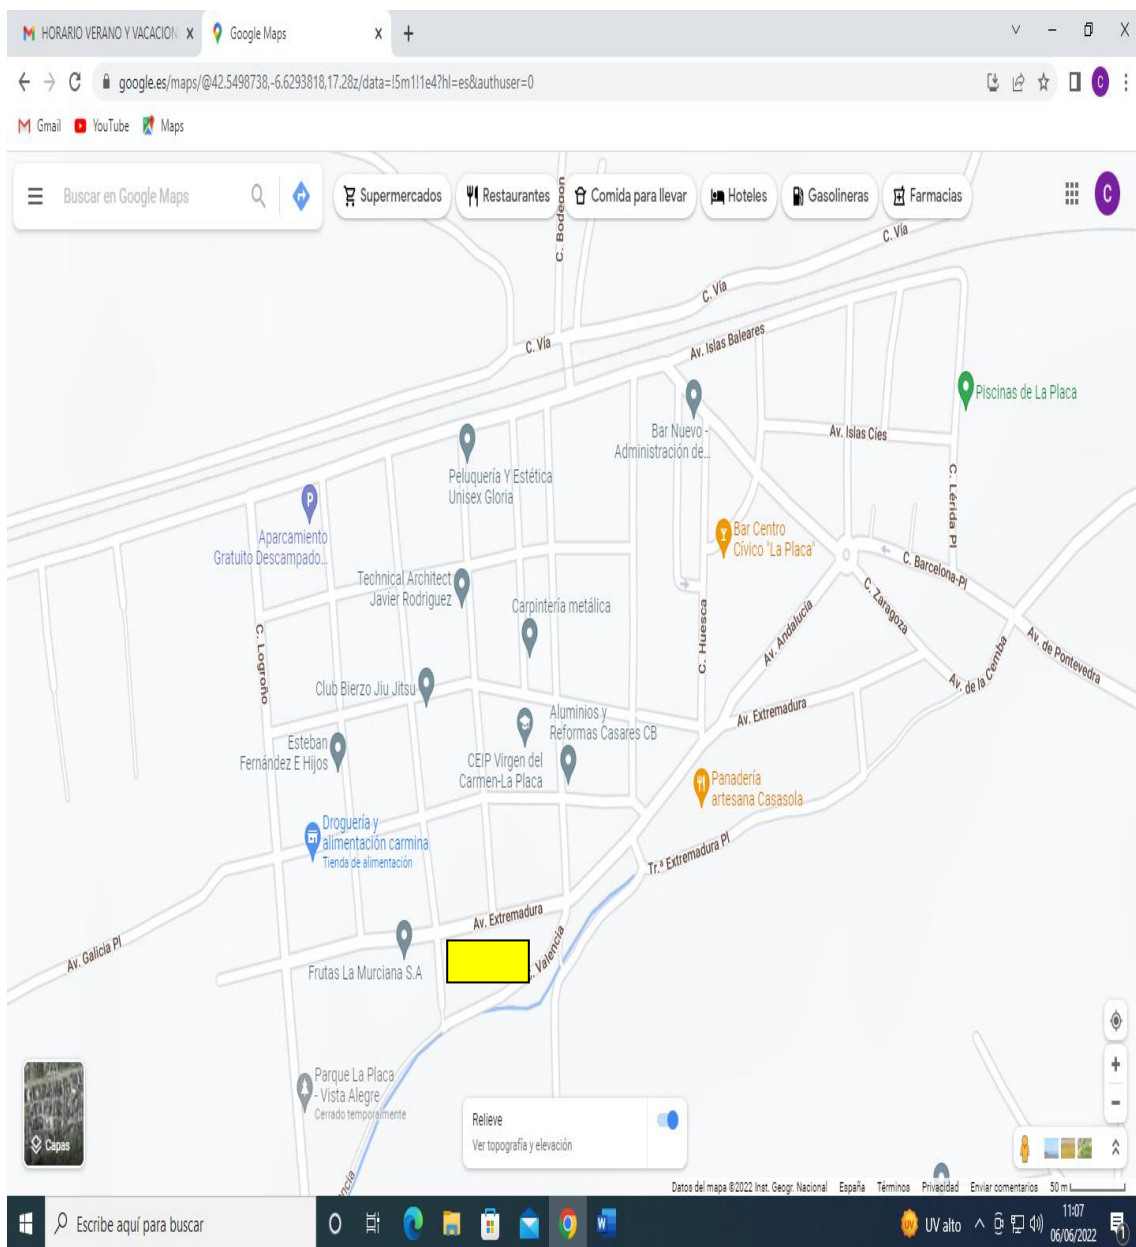

Avenida de los Andes, 7 Bajo * 24401 Ponferrada

Teléf.: 987 – 423125 e-mail: sfbierzo@fcylf.es