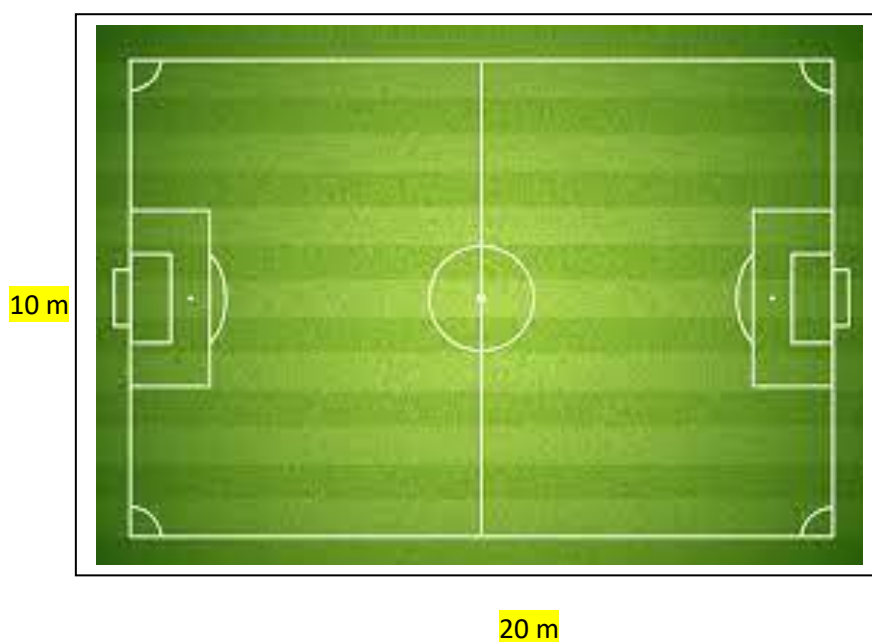

NORMAS

TERRENO DE JUEGO: LAS PORTERÍAS SERÁN ESPECIALES, DE 1,80 X 1,20

AVENIDA DE EXTREMADURA

TIEMPO DE JUEGO:

- UN TIEMPO DE 20 MINUTOS
- CAMBIO DE PARTIDO 3 MINUTOS

JUGADORES:

- CINCO FUTBOLISTAS INCLUIDO EL PORTERO
- DIEZ FUBOLISTAS CONVOCADOS COMO MÁXIMO
- DEBERÁN TENER LA LICENCIA FEDERATIVA TRAMITADA
- CADA EQUIPO DEBERÁ PRESENTAR DOS RESPONSABLES